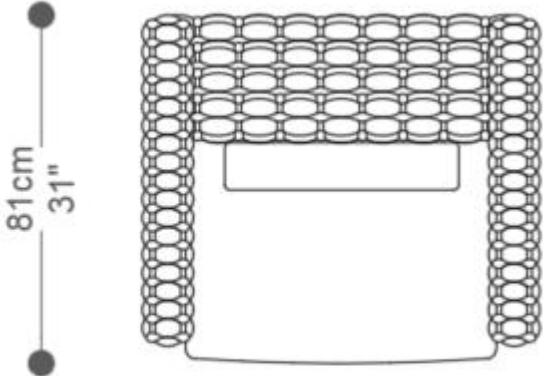

BRETON

POLTRONA
PONTO

POR

CAROL GAY

POLTRONA
PONTO

BRETON

Poltrona

POLTRONA
PONTO

BRETON

Diferenciais:

- Trama especial em duas cordas diferentes.

POLTRONA
PONTO

BRETON

 Estrutura metálica revestida em corda náutica tramada.
Assento e encosto em tecido fornecido. Medidas especiais não disponíveis.