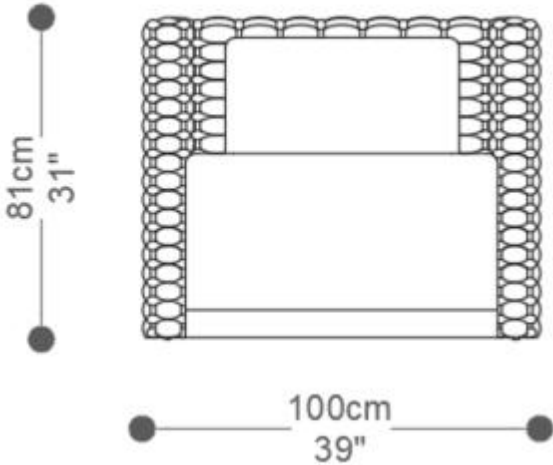

BRETON

POLTRONA
PONTO

POR

CAROL GAY

POLTRONA
PONTO

BRETON

Poltrona

POLTRONA
PONTO

BRETON

Diferenciais:

- Trama especial em duas cordas diferentes.

POLTRONA
PONTO

BRETON

 Estrutura metálica revestida em corda náutica tramada.
Assento e encosto em tecido fornecido. Medidas especiais não disponíveis.