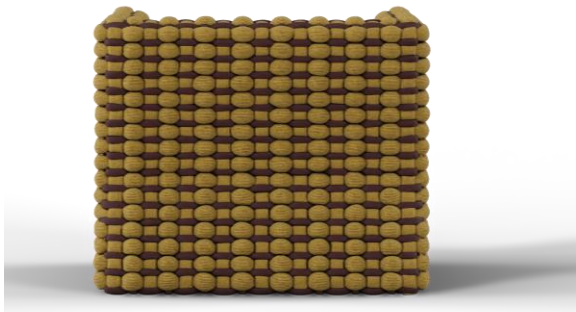

BRETON

POLTRONA
PONTO

POR

CAROL GAY

POLTRONA
PONTO

BRETON

Poltrona

POLTRONA
PONTO

BRETON

Diferenciais:

- Trama especial em duas cordas diferentes.

POLTRONA
PONTO

BRETON

 Estrutura metálica revestida em corda náutica tramada.
Assento e encosto em tecido fornecido. Medidas especiais não disponíveis.